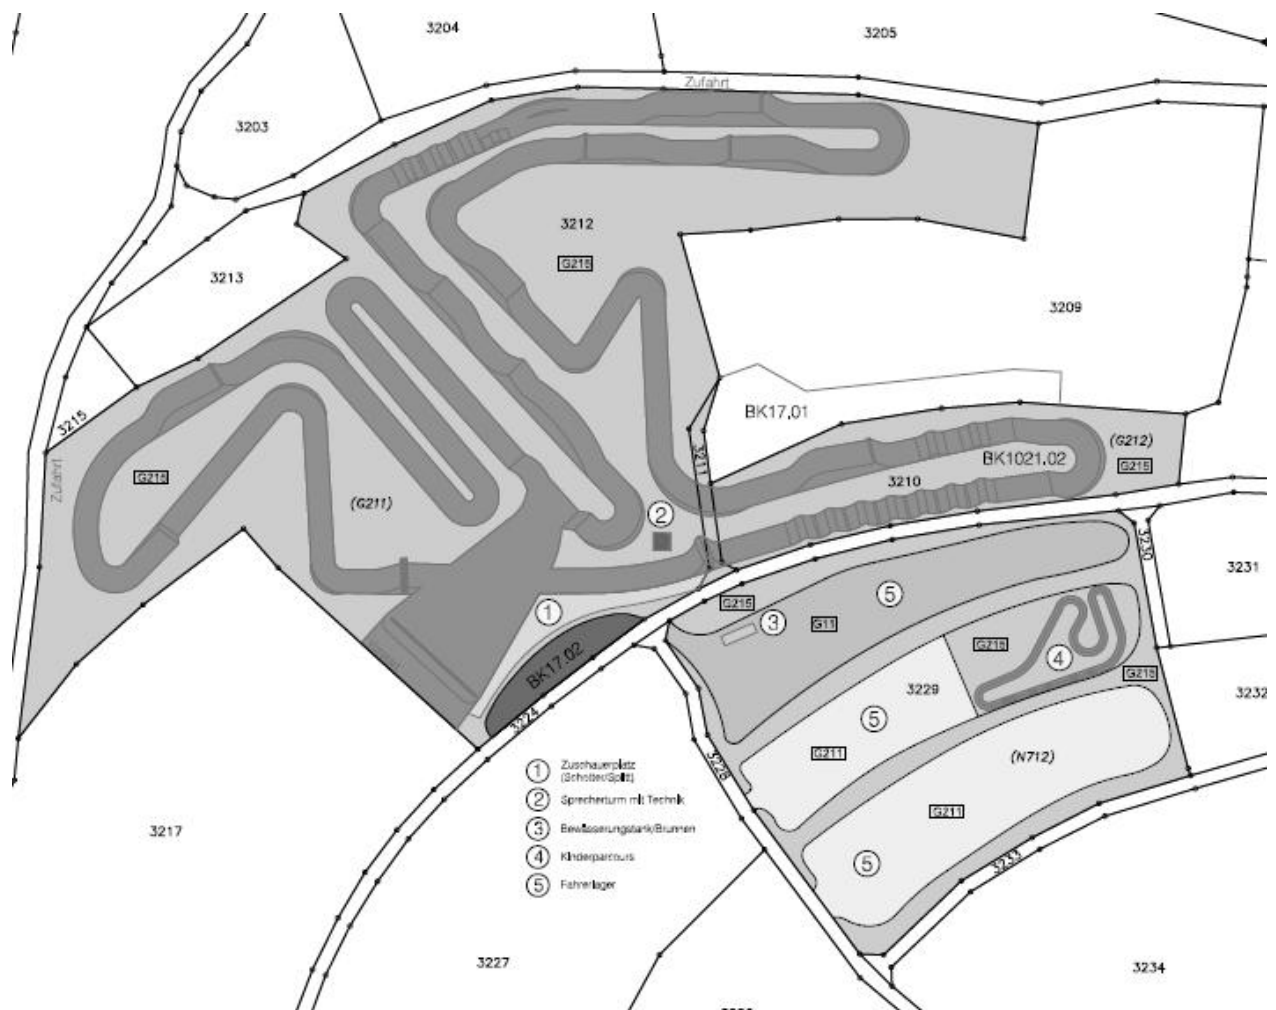

Projektplan:

Postadresse
MSF Sinngrund e.V.
Kugelfang 3
97782 Wolfsmünster
www.MSF-Sinngrund.de

1. Vorstand
Olaf Würfel
Vorstand@MSF-Sinngrund.de

Schriftführer
Maximilian Ruppert
Tel. 01634390115
mruppert@sorg.de

Bankverbindung
IBAN: DE2479050000380180927
BIC: BYLADEMISWU
Sparkasse Mainfranken